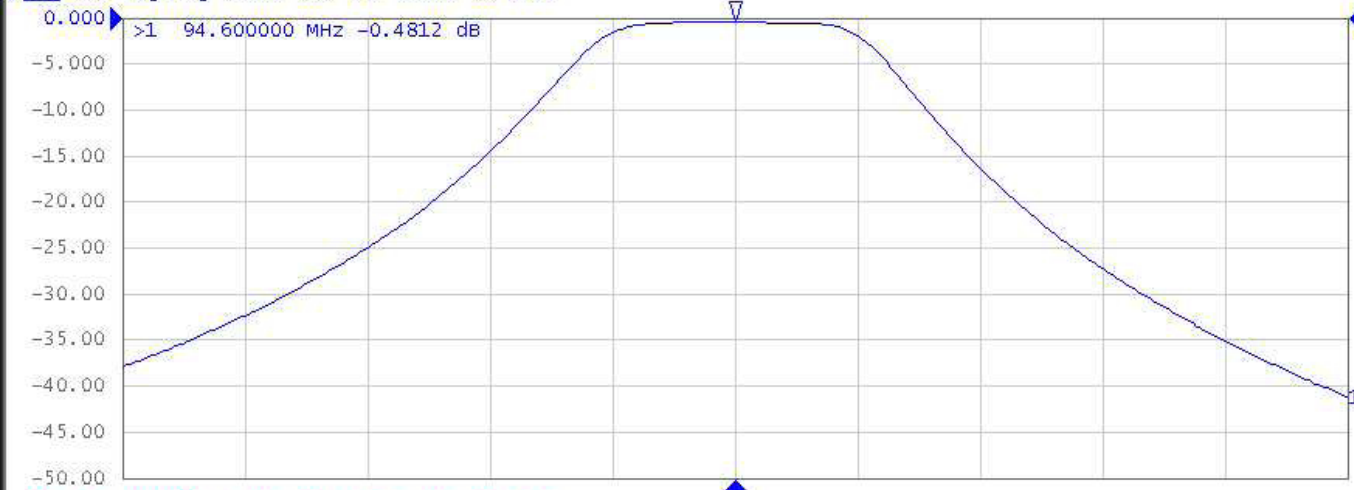

FDB/1033-F

Tr1 S21 Log Mag 5.000 dB/ Ref 0.000 dB [RT]

Tr2 S11 Log Mag 5.000 dB/ Ref 0.000 dB [F1]

1 Center 94.6 MHz

IFBW 30 kHz

Span 6 MHz Cl |

System

Print