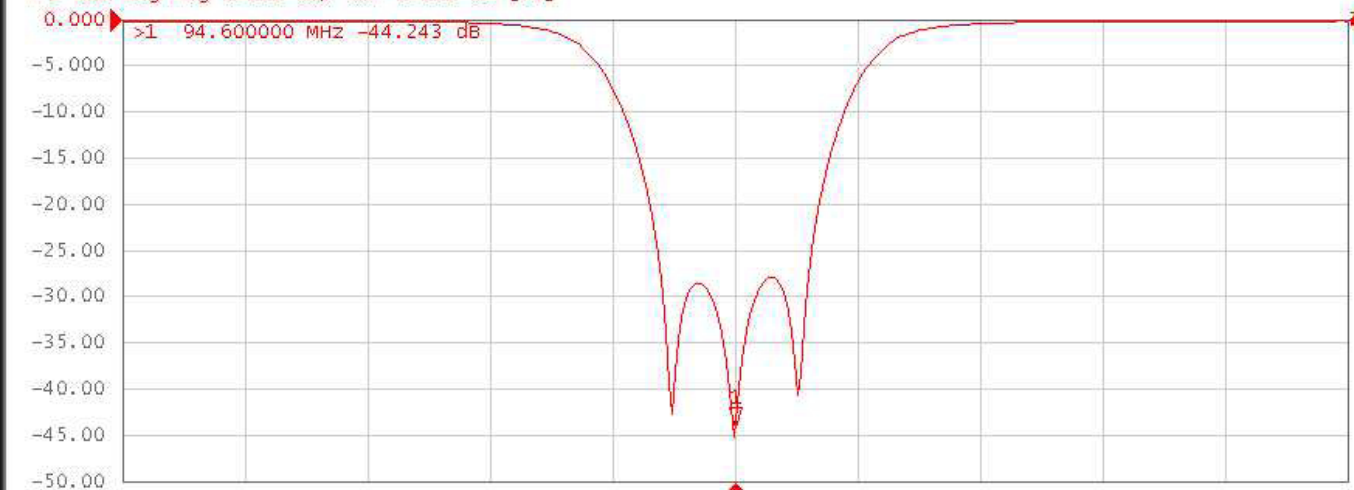

FDB/1033-F

Tr1 S21 Log Mag 5.000 dB/ Ref 0.000 dB [RT]

Tr2 S11 Log Mag 5.000 dB/ Ref 0.000 dB [F1]

1 Center 94.6 MHz

IFBW 30 kHz

Span 6 MHz Cl |

System

Print